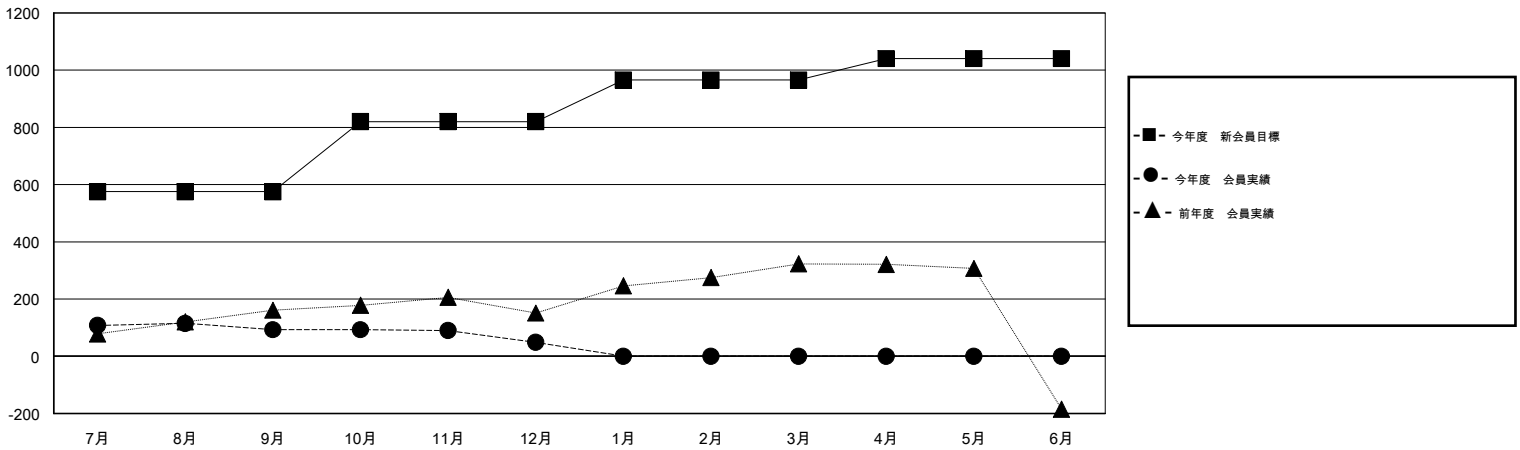

MONTHLY MEMBERSHIP PROGRESS REPORT

District 334 A

Results as of: 12/31/2016

GMT: Masayoshi Maruyama

地域 JAPAN

GMT会則地域 5-Jap

クラブ				
結果 : 2016-2017				
四半期	新クラブ目標	新クラブ	解散クラブ	純増 / 減
7月/8月/9月	0	0	0	0
10月/11月/12月	1	0	0	0
1月/2月/3月	1	0	0	0
4月/5月/6月	0	0	0	0

名				
結果 : 2016-2017				
四半期	新会員目標	チャーターメン バー / 新会員	退会者	純増 / 減
7月/8月/9月	575	186	93	93
10月/11月/12月	245	91	135	-44
1月/2月/3月	145	0	0	0
4月/5月/6月	75	0	0	0

新クラブ目標及び実績累計

会員目標及び実績累計

解散クラブ: 0	78 CLUBS OF 120 一名以上の新会員を登録	男女別
		男性 4,591 (66.09%)
		女性 2,356 (33.91%)
退会者	健康診断データはこちら	家族会員 4,309
物故会員 23		世帯主 1,906
クラブ解散 0		世帯主以外 2,403
その他 205		
合計 228		