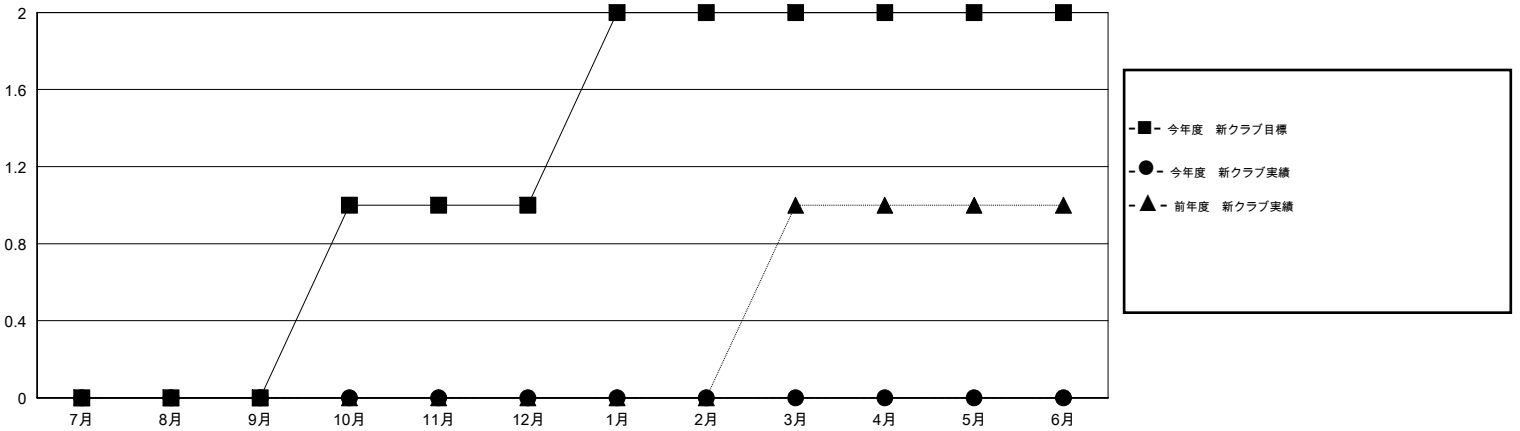

MONTHLY MEMBERSHIP PROGRESS REPORT

District 334 A

Results as of: 12/31/2016

GMT: Masayoshi Maruyama

地域 JAPAN

GMT会則地域 5-Jap

クラブ				
結果 : 2016-2017				
四半期	新クラブ目標	新クラブ	解散クラブ	純増 / 減
7月/8月/9月	0	0	0	0
10月/11月/12月	1	0	0	0
1月/2月/3月	1	0	0	0
4月/5月/6月	0	0	0	0

名				
結果 : 2016-2017				
四半期	新会員目標	チャーターメン バー / 新会員	退会者	純増 / 減
7月/8月/9月	575	186	93	93
10月/11月/12月	245	91	135	-44
1月/2月/3月	145	0	0	0
4月/5月/6月	75	0	0	0

新クラブ目標及び実績累計

会員目標及び実績累計

解散クラブ: 0	78 CLUBS OF 120 一名以上の新会員を登録	男女別
		男性 4,591 (66.09%)
		女性 2,356 (33.91%)
退会者	健康診断データはこちら	家族会員 4,309
物故会員 23		世帯主 1,906
クラブ解散 0		世帯主以外 2,403
その他 205		
合計 228		